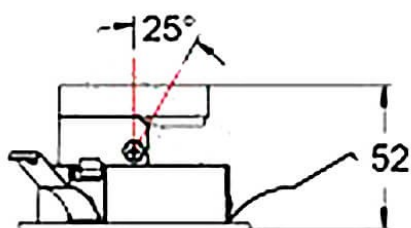

**COMBO Accessories**

Accessoires Lavov COMBO anneau blanc et réflecteur doré

Code article	86.D108.1601.01
Type de produit	Intérieurs
Catégorie	Spots Encastrés
Famille	COMBO
Sous-famille	COMBO Accessories
Pictograms	

Dessin technique

Produit	
Durée de vie	50000 h L80B10
Finition	Garniture blanche et réflecteur doré