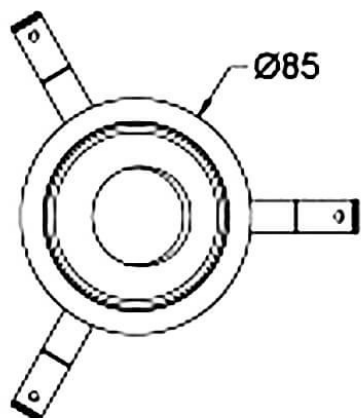

**COMBO Accessories**

Accessoires Lavov COMBO anneau blanc et réflecteur doré

Code article	86.D108.1601.01
Type de produit	Intérieurs
Catégorie	Spots Encastrés
Famille	COMBO
Sous-famille	COMBO Accessories
Pictograms	

Dessin technique

Produit	
Durée de vie	50000 h L80B10
Finition	Garniture blanche et réflecteur doré