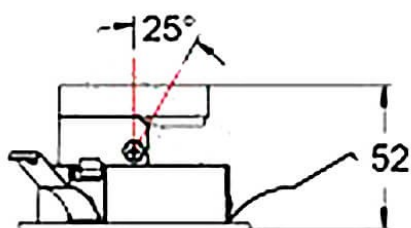

**COMBO Accessories**

Accessoires Lavov COMBO anneau noir et réflecteur doré

Code article	86.D108.1601.02
Type de produit	Intérieurs
Catégorie	Spots Encastrés
Famille	COMBO
Sous-famille	COMBO Accessories
Pictograms	

Dessin technique

Produit	
Durée de vie	50000 h L80B10
Finition	Garniture noire et réflecteur doré