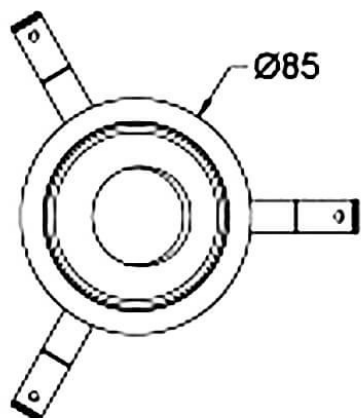

**COMBO Accessories**

Accessoires Lavov COMBO anneau noir et réflecteur doré

Code article	86.D108.1601.02
Type de produit	Intérieurs
Catégorie	Spots Encastrés
Famille	COMBO
Sous-famille	COMBO Accessories
Pictograms	

Dessin technique

Produit	
Durée de vie	50000 h L80B10
Finition	Garniture noire et réflecteur doré