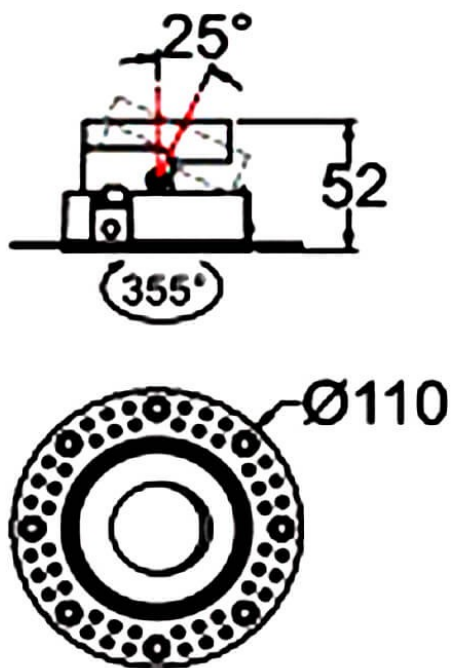

**COMBO Accessories**

Accessoires Lavov COMBO anneau blanc et réflecteur doré

Code article	86.D108.1602.01
Type de produit	Intérieurs
Catégorie	Spots Encastrés
Famille	COMBO
Sous-famille	COMBO Accessories
Pictograms	

Dessin technique**Produit**

Durée de vie 50000 h L80B10

Finition Garniture blanche et réflecteur doré