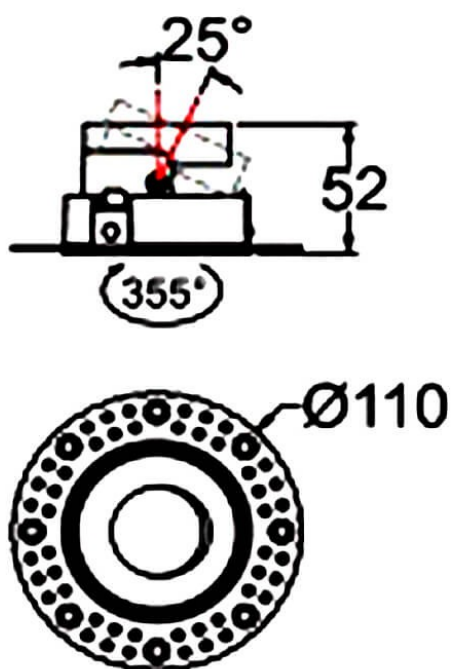

**COMBO Accessories**

Accessoires Lavov COMBO anneau noir et réflecteur doré

Code article	86.D108.1602.02
Type de produit	Intérieurs
Catégorie	Spots Encastrés
Famille	COMBO
Sous-famille	COMBO Accessories
Pictograms	

**Dessin technique**

Produit	
Durée de vie	50000 h L80B10
Finition	Garniture noire et réflecteur doré