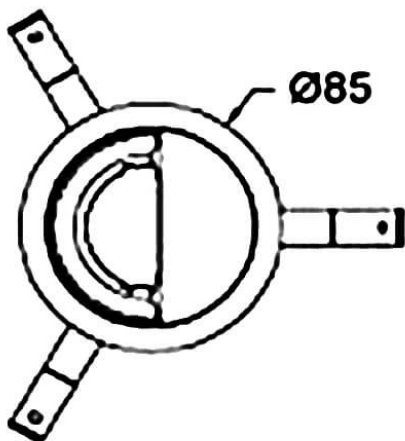

COMBO Accessories

Accessoires Lavov COMBO anneau noir et réflecteur doré

Code article	86.D108.1603.02
Type de produit	Intérieurs
Catégorie	Spots Encastrés
Famille	COMBO
Sous-famille	COMBO Accessories
Pictograms	

Dessin technique

Produit	
Durée de vie	50000 h L80B10
Finition	Garniture noire et réflecteur doré