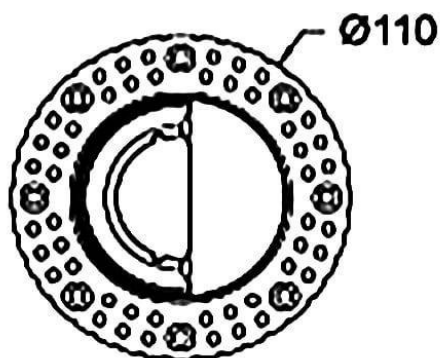

**COMBO Accessories**

Accessoires Lavov COMBO anneau blanc et réflecteur doré

<b>Code article</b>	<b>86.D108.1604.01</b>
<b>Type de produit</b>	<b>Intérieurs</b>
<b>Catégorie</b>	<b>Spots Encastrés</b>
<b>Famille</b>	<b>COMBO</b>
<b>Sous-famille</b>	<b>COMBO Accessories</b>
<b>Pictograms</b>	

**Dessin technique**

<b>Produit</b>	
<b>Durée de vie</b>	<b>50000 h L80B10</b>
<b>Finition</b>	<b>Garniture blanche et réflecteur doré</b>