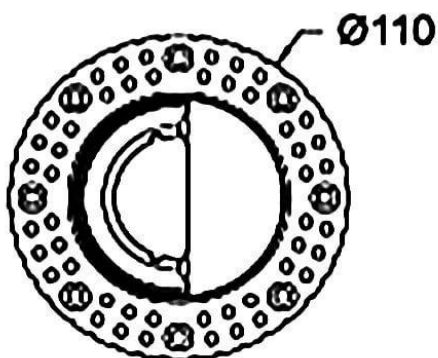

**COMBO Accessories**

Accessoires Lavov COMBO anneau noir et réflecteur doré

<b>Code article</b>	<b>86.D108.1604.02</b>
<b>Type de produit</b>	<b>Intérieurs</b>
<b>Catégorie</b>	<b>Spots Encastrés</b>
<b>Famille</b>	<b>COMBO</b>
<b>Sous-famille</b>	<b>COMBO Accessories</b>
<b>Pictograms</b>	

**Dessin technique**

<b>Produit</b>	
<b>Durée de vie</b>	<b>50000 h L80B10</b>
<b>Finition</b>	<b>Garniture noire et réflecteur doré</b>