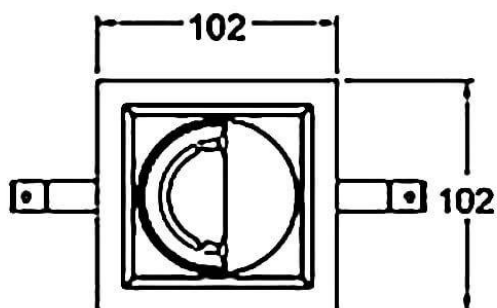

COMBO Accessories

Accessoires Lavov COMBO anneau blanc et réflecteur doré

Code article	86.D108.1605.01
Type de produit	Intérieurs
Catégorie	Spots Encastrés
Famille	COMBO
Sous-famille	COMBO Accessories
Pictograms	

Dessin technique

Produit	
Durée de vie	50000 h L80B10
Finition	Garniture blanche et réflecteur doré