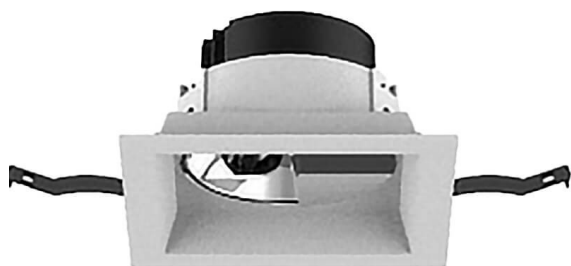

COMBO Accessories

Accessoires Lavov COMBO anneau blanc et réflecteur doré

Code article	86.D108.1605.01
Type de produit	Intérieurs
Catégorie	Spots Encastrés
Famille	COMBO
Sous-famille	COMBO Accessories
Pictograms	

Dessin technique

Produit	
Durée de vie	50000 h L80B10
Finition	Garniture blanche et réflecteur doré