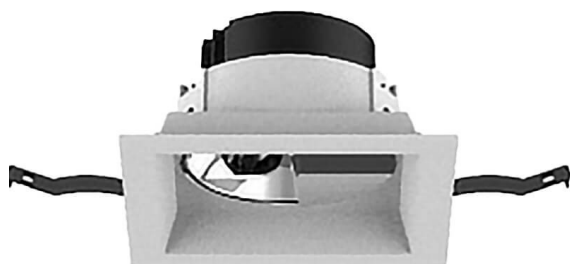

COMBO Accessories

Accessoires Lavov COMBO anneau noir et réflecteur doré

Code article	86.D108.1605.02
Type de produit	Intérieurs
Catégorie	Spots Encastrés
Famille	COMBO
Sous-famille	COMBO Accessories
Pictograms	

Produit	
Durée de vie	50000 h L80B10
Finition	Garniture noire et réflecteur doré

Dessin technique