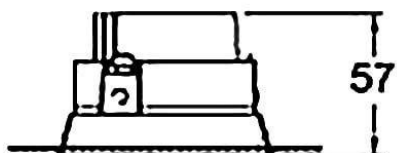

COMBO Accessories

Accessoires Lavov COMBO anneau blanc et réflecteur doré

Code article	86.D108.1606.01
Type de produit	Intérieurs
Catégorie	Spots Encastrés
Famille	COMBO
Sous-famille	COMBO Accessories
Pictograms	

Dessin technique

Produit
Durée de vie 50000 h L80B10

Finition Garniture blanche et réflecteur doré