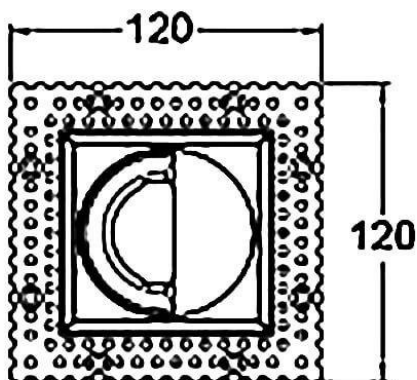

COMBO Accessories

Accessoires Lavov COMBO anneau blanc et réflecteur doré

Code article	86.D108.1606.01
Type de produit	Intérieurs
Catégorie	Spots Encastrés
Famille	COMBO
Sous-famille	COMBO Accessories
Pictograms	

Dessin technique

Produit
Durée de vie 50000 h L80B10

Finition Garniture blanche et réflecteur doré