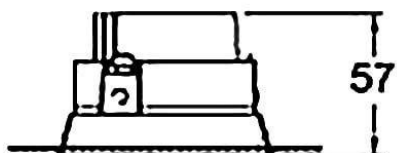

**COMBO Accessories**

Accessoires Lavov COMBO anneau noir et réflecteur doré

| | |
|------------------------|--------------------------|
| Code article | 86.D108.1606.02 |
| Type de produit | Intérieurs |
| Catégorie | Spots Encastrés |
| Famille | COMBO |
| Sous-famille | COMBO Accessories |
| Pictograms | |

Dessin technique

| | |
|---------------------|---|
| Produit | |
| Durée de vie | 50000 h L80B10 |
| Finition | Garniture noire et réflecteur doré |