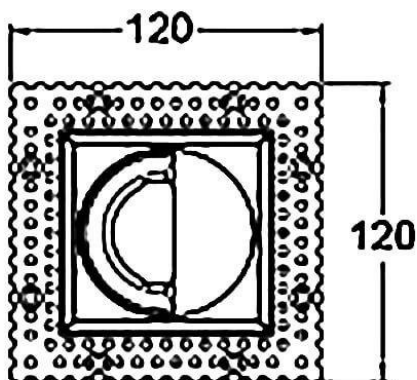

**COMBO Accessories**

Accessoires Lavov COMBO anneau noir et réflecteur doré

| | |
|------------------------|--------------------------|
| Code article | 86.D108.1606.02 |
| Type de produit | Intérieurs |
| Catégorie | Spots Encastrés |
| Famille | COMBO |
| Sous-famille | COMBO Accessories |
| Pictograms | |

Dessin technique

| | |
|---------------------|---|
| Produit | |
| Durée de vie | 50000 h L80B10 |
| Finition | Garniture noire et réflecteur doré |