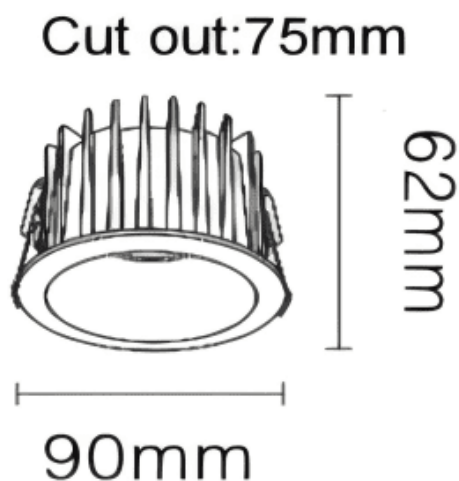

NEW PERFORM-RA Smart

Downlight Lavov PERFORM de 15 W avec un angle de faisceau de 60°. Finition avec anneau blanc et réflecteur noir. Dimensions : $\varnothing 90 \times H62$ mm. Flux lumineux total de 1 500 lm et efficacité lumineuse de 100 lm/W. Fabriqué en aluminium moulé sous pression. Driver DALI. Température de couleur : 3 000 K. UGR 19.

Dimensions	
Product dimensions (mm)	$\varnothing 90 * H62$ mm
Dessin technique	

Code article	86.D122.1339.B1
Type de produit	Intérieurs
Catégorie	Spots Encastrés
Famille	NEW PERFORM
Sous-famille	NEW PERFORM-RA Smart
Pictograms	

Produit	
Puissance système (W)	15
Flux lumineux utile (lm)	1500
Efficacité lumineuse (lm/W)	100
Angle de faisceau	60
Durée de vie	50000 h L80B10
IP	20
Finition	Garniture blanche et réflecteur noir
U. G. R	19
Driver intégré	oui
Équipement	DALI Casambi ready
Flicker Free	oui
Source lumineuse	LED
Type de LED	COB
Température de couleur (K)	3000
Uniformité chromatique (SDCM)	SDCM3
CRI	80