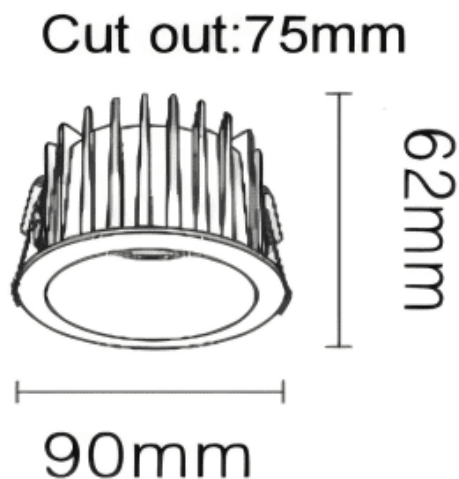

### NEW PERFORM-RA Smart

Downlight Lavov PERFORM de 15 W avec un angle de faisceau de 60°. Finition avec collerette et réflecteur blancs. Dimensions :  $\varnothing 90 \times H62$  mm. Flux lumineux total de 1 500 lm et efficacité lumineuse de 100 lm/W. Fabriqué en aluminium moulé sous pression. Driver DALI. Température de couleur : 4 000 K. UGR 19.

Dimensions	
Product dimensions (mm)	$\varnothing 90 * H62$ mm
Dessin technique	

Code article	86.D122.1439.A1
Type de produit	Intérieurs
Catégorie	Spots Encastrés
Famille	NEW PERFORM
Sous-famille	NEW PERFORM-RA Smart
Pictograms	

Produit	
Puissance système (W)	15
Flux lumineux utile (lm)	1500
Efficacité lumineuse (lm/W)	100
Angle de faisceau	60
Durée de vie	50000 h L80B10
IP	20
Finition	Garniture blanche et réflecteur blanc
U. G. R	19
Driver intégré	oui
Équipement	DALI Casambi ready
Flicker Free	oui
Source lumineuse	LED
Type de LED	COB
Température de couleur (K)	4000
Uniformité chromatique (SDCM)	SDCM3
CRI	80