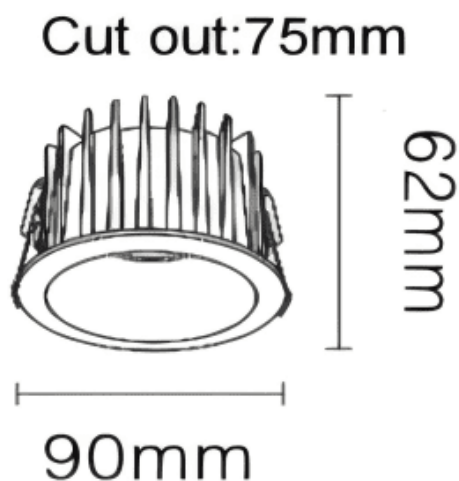

NEW PERFORM-RA Smart

Downlight Lavov PERFORM de 15 W avec un angle de faisceau de 60°. Finition avec anneau blanc et réflecteur noir. Dimensions : $\varnothing 90 \times H62$ mm. Flux lumineux total de 1 500 lm et efficacité lumineuse de 100 lm/W. Fabriqué en aluminium moulé sous pression. Driver DALI. Température de couleur : 4 000 K. UGR 19.

Dimensions	
Product dimensions (mm)	$\varnothing 90 * H62$ mm
Dessin technique	

Code article	86.D122.1439.B1
Type de produit	Intérieurs
Catégorie	Spots Encastrés
Famille	NEW PERFORM
Sous-famille	NEW PERFORM-RA Smart
Pictograms	

Produit	
Puissance système (W)	15
Flux lumineux utile (lm)	1500
Efficacité lumineuse (lm/W)	100
Angle de faisceau	60
Durée de vie	50000 h L80B10
IP	20
Finition	Garniture blanche et réflecteur noir
U. G. R	19
Driver intégré	oui
Équipement	DALI Casambi ready
Flicker Free	oui
Source lumineuse	LED
Type de LED	COB
Température de couleur (K)	4000
Uniformité chromatique (SDCM)	SDCM3
CRI	80