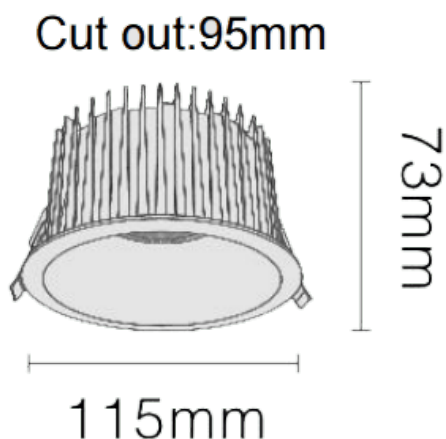

NEW PERFORM-RA Smart

Downlight Lavov PERFORM de 25 W avec un angle de faisceau de 24°. Finition avec anneau blanc et réflecteur noir. Dimensions : \varnothing 115 mm x H 73 mm. Flux lumineux total de 2 500 lm et efficacité lumineuse de 100 lm/W. Fabriqué en aluminium moulé sous pression. Driver DALI. Température de couleur : 3 000 K. UGR 19.

Dimensions	
Product dimensions (mm)	\varnothing 115*H73mm
Dessin technique	

Code article	86.D122.2319.B1
Type de produit	Intérieurs
Catégorie	Spots Encastrés
Famille	NEW PERFORM
Sous-famille	NEW PERFORM-RA Smart
Pictograms	

Produit	
Puissance système (W)	25
Flux lumineux utile (lm)	2500
Efficacité lumineuse (lm/W)	100
Angle de faisceau	24
Durée de vie	50000 h L80B10
IP	20
Finition	Garniture blanche et réflecteur noir
U. G. R	19
Driver intégré	oui
Équipement	DALI Casambi ready
Flicker Free	oui
Source lumineuse	LED
Type de LED	COB
Température de couleur (K)	3000
Uniformité chromatique (SDCM)	SDCM3
CRI	80