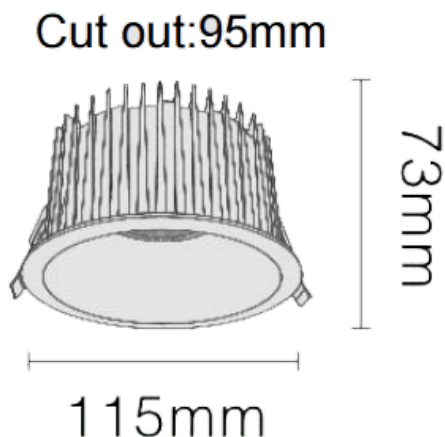

NEW PERFORM-RA Smart

Downlight Lavov PERFORM de 25 W avec un angle de faisceau de 36°. Finition avec collerette et réflecteur blancs. Dimensions : \varnothing 115 mm x H 73 mm. Flux lumineux total de 2 500 lm et efficacité lumineuse de 100 lm/W. Fabriqué en aluminium moulé sous pression. Driver DALI. Température de couleur : 3 000 K. UGR 19.

Dimensions

Product dimensions (mm) \varnothing 115*H73mm

Dessin technique

Distribution photométrique

Code article	86.D122.2329.A1
Type de produit	Intérieurs
Catégorie	Spots Encastrés
Famille	NEW PERFORM
Sous-famille	NEW PERFORM-RA Smart
Pictograms	

Produit	
Puissance système (W)	25
Flux lumineux utile (lm)	2500
Efficacité lumineuse (lm/W)	100
Angle de faisceau	36
Durée de vie	50000 h L80B10
IP	20
Finition	Garniture blanche et réflecteur blanc
U. G. R	19
Driver intégré	oui
Équipement	DALI Casambi ready
Flicker Free	oui
Source lumineuse	LED
Type de LED	COB
Température de couleur (K)	3000
Uniformité chromatique (SDCM)	SDCM3
CRI	80