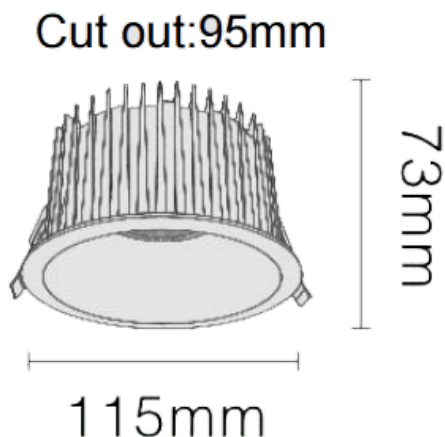

NEW PERFORM-RA Smart

Downlight Lavov PERFORM de 25 W avec un angle de faisceau de 36°. Finition avec anneau blanc et réflecteur noir. Dimensions : \varnothing 115 mm x H 73 mm. Flux lumineux total de 2 500 lm et efficacité lumineuse de 100 lm/W. Fabriqué en aluminium moulé sous pression. Driver DALI. Température de couleur : 3 000 K. UGR 19.

Dimensions

Product dimensions (mm) \varnothing 115*H73mm

Dessin technique

Distribution photométrique

Code article	86.D122.2329.B1
Type de produit	Intérieurs
Catégorie	Spots Encastrés
Famille	NEW PERFORM
Sous-famille	NEW PERFORM-RA Smart
Pictograms	

Produit	
Puissance système (W)	25
Flux lumineux utile (lm)	2500
Efficacité lumineuse (lm/W)	100
Angle de faisceau	36
Durée de vie	50000 h L80B10
IP	20
Finition	Garniture blanche et réflecteur noir
U. G. R	19
Driver intégré	oui
Équipement	DALI Casambi ready
Flicker Free	oui
Source lumineuse	LED
Type de LED	COB
Température de couleur (K)	3000
Uniformité chromatique (SDCM)	SDCM3
CRI	80