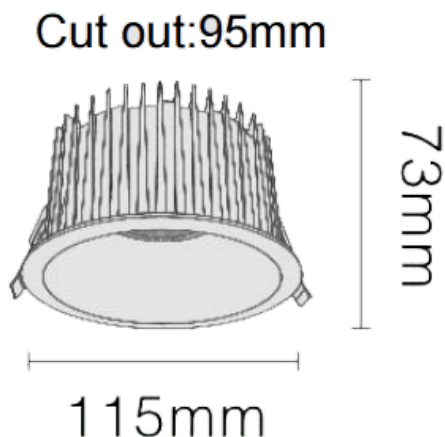

### NEW PERFORM-RA Smart

Downlight Lavov PERFORM de 25 W avec un angle de faisceau de 60°. Finition avec collerette et réflecteur blancs. Dimensions :  $\varnothing$  115 mm x H 73 mm. Flux lumineux total de 2 500 lm et efficacité lumineuse de 100 lm/W. Fabriqué en aluminium moulé sous pression. Driver DALI. Température de couleur : 3 000 K. UGR 19.

#### Dimensions

Product dimensions (mm)  $\varnothing$ 115\*H73mm

#### Dessin technique

Code article	86.D122.2339.A1
Type de produit	Intérieurs
Catégorie	Spots Encastrés
Famille	NEW PERFORM
Sous-famille	NEW PERFORM-RA Smart
Pictograms	

Produit	
Puissance système (W)	25
Flux lumineux utile (lm)	2500
Efficacité lumineuse (lm/W)	100
Angle de faisceau	60
Durée de vie	50000 h L80B10
IP	20
Finition	Garniture blanche et réflecteur blanc
U. G. R	19
Driver intégré	oui
Équipement	DALI Casambi ready
Flicker Free	oui
Source lumineuse	LED
Type de LED	COB
Température de couleur (K)	3000
Uniformité chromatique (SDCM)	SDCM3
CRI	80