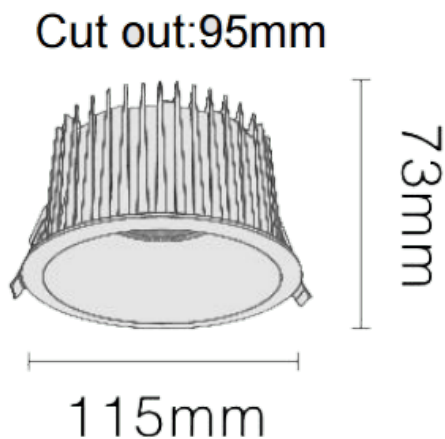

NEW PERFORM-RA Smart

Downlight Lavov PERFORM de 25 W avec un angle de faisceau de 60°. Finition avec anneau blanc et réflecteur noir. Dimensions : \varnothing 115 mm x H 73 mm. Flux lumineux total de 2 500 lm et efficacité lumineuse de 100 lm/W. Fabriqué en aluminium moulé sous pression. Driver DALI. Température de couleur : 3 000 K. UGR 19.

Dimensions	
Product dimensions (mm)	\varnothing 115*H73mm
Dessin technique	

Code article	86.D122.2339.B1
Type de produit	Intérieurs
Catégorie	Spots Encastrés
Famille	NEW PERFORM
Sous-famille	NEW PERFORM-RA Smart
Pictograms	

Produit	
Puissance système (W)	25
Flux lumineux utile (lm)	2500
Efficacité lumineuse (lm/W)	100
Angle de faisceau	60
Durée de vie	50000 h L80B10
IP	20
Finition	Garniture blanche et réflecteur noir
U. G. R	19
Driver intégré	oui
Équipement	DALI Casambi ready
Flicker Free	oui
Source lumineuse	LED
Type de LED	COB
Température de couleur (K)	3000
Uniformité chromatique (SDCM)	SDCM3
CRI	80