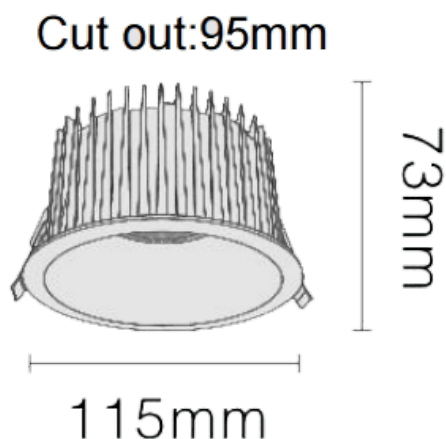

### NEW PERFORM-RA Smart

Downlight Lavov PERFORM de 25 W avec un angle de faisceau de 24°. Finition avec anneau blanc et réflecteur noir. Dimensions :  $\varnothing$  115 mm x H 73 mm. Flux lumineux total de 2 500 lm et efficacité lumineuse de 100 lm/W. Fabriqué en aluminium moulé sous pression. Driver DALI. Température de couleur : 4 000 K. UGR 19.

Code article	86.D122.2419.B1
Type de produit	Intérieurs
Catégorie	Spots Encastrés
Famille	NEW PERFORM
Sous-famille	NEW PERFORM-RA Smart
Pictograms	

#### Dimensions

Product dimensions (mm)  $\varnothing$ 115\*H73mm

#### Dessin technique

Produit	
Puissance système (W)	25
Flux lumineux utile (lm)	2500
Efficacité lumineuse (lm/W)	100
Angle de faisceau	24
Durée de vie	50000 h L80B10
IP	20
Finition	Garniture blanche et réflecteur noir
U. G. R	19
Driver intégré	oui
Équipement	DALI Casambi ready
Flicker Free	oui
Source lumineuse	LED
Type de LED	COB
Température de couleur (K)	4000
Uniformité chromatique (SDCM)	SDCM3
CRI	80