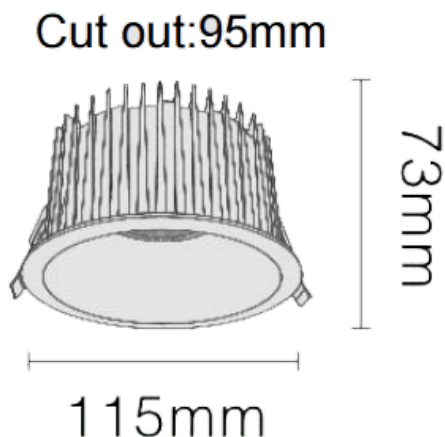

### NEW PERFORM-RA Smart

Downlight Lavov PERFORM de 25 W avec un angle de faisceau de 36°. Finition avec collerette et réflecteur blancs. Dimensions :  $\varnothing$  115 mm x H 73 mm. Flux lumineux total de 2 500 lm et efficacité lumineuse de 100 lm/W. Fabriqué en aluminium moulé sous pression. Driver DALI. Température de couleur : 4 000 K. UGR 19.

#### Dimensions

Product dimensions (mm)  $\varnothing$ 115\*H73mm

#### Dessin technique

#### Distribution photométrique

Code article	86.D122.2429.A1
Type de produit	Intérieurs
Catégorie	Spots Encastrés
Famille	NEW PERFORM
Sous-famille	NEW PERFORM-RA Smart
Pictograms	

Produit	
Puissance système (W)	25
Flux lumineux utile (lm)	2500
Efficacité lumineuse (lm/W)	100
Angle de faisceau	36
Durée de vie	50000 h L80B10
IP	20
Finition	Garniture blanche et réflecteur blanc
U. G. R	19
Driver intégré	oui
Équipement	DALI Casambi ready
Flicker Free	oui
Source lumineuse	LED
Type de LED	COB
Température de couleur (K)	4000
Uniformité chromatique (SDCM)	SDCM3
CRI	80