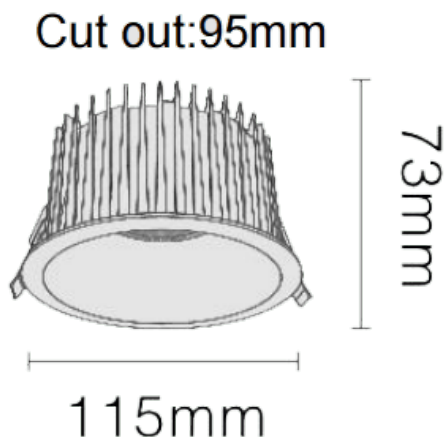

NEW PERFORM-RA Smart

Downlight Lavov PERFORM de 25 W avec un angle de faisceau de 36°. Finition avec anneau blanc et réflecteur noir. Dimensions : ø 115 mm x H 73 mm. Flux lumineux total de 2 500 lm et efficacité lumineuse de 100 lm/W. Fabriqué en aluminium moulé sous pression. Driver DALI. Température de couleur : 4 000 K. UGR 19.

Dimensions

Product dimensions (mm) ø115*H73mm

Dessin technique

Distribution photométrique

Code article	86.D122.2429.B1
Type de produit	Intérieurs
Catégorie	Spots Encastrés
Famille	NEW PERFORM
Sous-famille	NEW PERFORM-RA Smart
Pictograms	

Produit	
Puissance système (W)	25
Flux lumineux utile (lm)	2500
Efficacité lumineuse (lm/W)	100
Angle de faisceau	36
Durée de vie	50000 h L80B10
IP	20
Finition	Garniture blanche et réflecteur noir
U. G. R	19
Driver intégré	oui
Équipement	DALI Casambi ready
Flicker Free	oui
Source lumineuse	LED
Type de LED	COB
Température de couleur (K)	4000
Uniformité chromatique (SDCM)	SDCM3
CRI	80