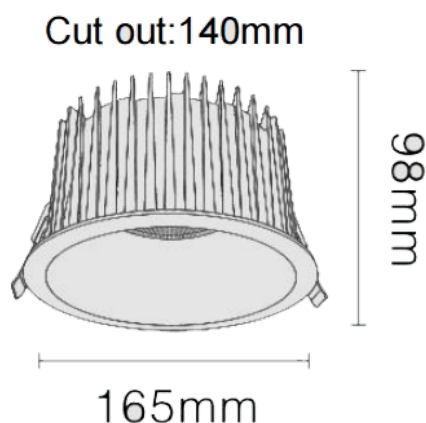

NEW PERFORM-RA Smart

Downlight Lavov PERFORM de 35 W avec un angle de faisceau de 36°. Finition avec anneau blanc et réflecteur noir. Dimensions : \varnothing 165 × H 98 mm. Flux lumineux total de 3 500 lm et efficacité lumineuse de 100 lm/W. Fabriqué en aluminium moulé sous pression. Driver DALI. Température de couleur : 3 000 K. UGR 19.

Dimensions	
Product dimensions (mm)	\varnothing 165*H98mm
Dessin technique	

Code article	86.D122.3329.B1
Type de produit	Intérieurs
Catégorie	Spots Encastrés
Famille	NEW PERFORM
Sous-famille	NEW PERFORM-RA Smart
Pictograms	

Produit	
Puissance système (W)	35
Flux lumineux utile (lm)	3500
Efficacité lumineuse (lm/W)	100
Angle de faisceau	36
Durée de vie	50000 h L80B10
IP	20
Finition	Garniture blanche et réflecteur noir
U. G. R	19
Driver intégré	oui
Équipement	DALI Casambi ready
Flicker Free	oui
Source lumineuse	LED
Type de LED	COB
Température de couleur (K)	3000
Uniformité chromatique (SDCM)	SDCM3
CRI	80