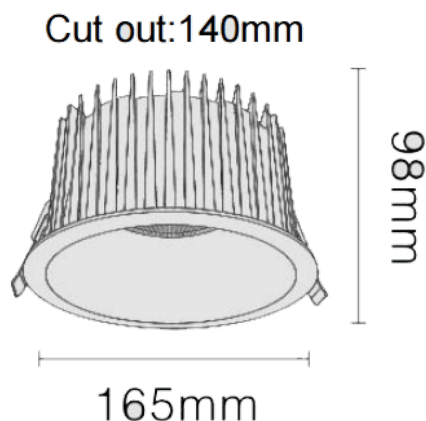

NEW PERFORM-RA Smart

Downlight Lavov PERFORM de 35 W avec un angle de faisceau de 36°. Finition avec anneau blanc et réflecteur noir. Dimensions : \varnothing 165 × H 98 mm. Flux lumineux total de 3 500 lm et efficacité lumineuse de 100 lm/W. Fabriqué en aluminium moulé sous pression. Driver DALI. Température de couleur : 4 000 K. UGR 19.

Dimensions	
Product dimensions (mm)	\varnothing 165*H98mm
Dessin technique	

Code article	86.D122.3429.B1
Type de produit	Intérieurs
Catégorie	Spots Encastrés
Famille	NEW PERFORM
Sous-famille	NEW PERFORM-RA Smart
Pictograms	

Produit	
Puissance système (W)	35
Flux lumineux utile (lm)	3500
Efficacité lumineuse (lm/W)	100
Angle de faisceau	36
Durée de vie	50000 h L80B10
IP	20
Finition	Garniture blanche et réflecteur noir
U. G. R	19
Driver intégré	oui
Équipement	DALI Casambi ready
Flicker Free	oui
Source lumineuse	LED
Type de LED	COB
Température de couleur (K)	4000
Uniformité chromatique (SDCM)	SDCM3
CRI	80