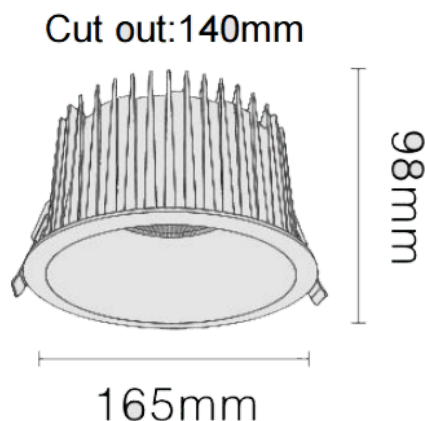

### NEW PERFORM-RA Smart

Downlight Lavov PERFORM de 35 W avec un angle de faisceau de 80°. Finition avec collerette et réflecteur blancs. Dimensions :  $\varnothing$  165 × H 98 mm. Flux lumineux total de 3 500 lm et efficacité lumineuse de 100 lm/W. Fabriqué en aluminium moulé sous pression. Driver DALI. Température de couleur : 3 000 K. UGR 19.

#### Dimensions

Product dimensions (mm)  $\varnothing$ 165\*H98mm

#### Dessin technique

Code article	86.D122.4349.A1
Type de produit	Intérieurs
Catégorie	Spots Encastrés
Famille	NEW PERFORM
Sous-famille	NEW PERFORM-RA Smart
Pictograms	

Produit	
Puissance système (W)	35
Flux lumineux utile (lm)	3500
Efficacité lumineuse (lm/W)	100
Angle de faisceau	80
Durée de vie	50000 h L80B10
IP	20
Finition	Garniture blanche et réflecteur blanc
U. G. R	19
Driver intégré	oui
Équipement	DALI Casambi ready
Flicker Free	oui
Source lumineuse	LED
Type de LED	SMD
Température de couleur (K)	3000
Uniformité chromatique (SDCM)	SDCM3
CRI	80