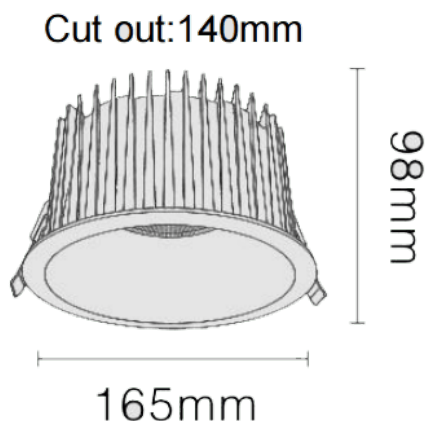

NEW PERFORM-RA Smart

Downlight Lavov PERFORM de 35 W avec un angle de faisceau de 80°. Finition avec anneau blanc et réflecteur noir. Dimensions : \varnothing 165 × H 98 mm. Flux lumineux total de 3 500 lm et efficacité lumineuse de 100 lm/W. Fabriqué en aluminium moulé sous pression. Driver DALI. Température de couleur : 4 000 K. UGR 19.

Dimensions

Product dimensions (mm) \varnothing 165*H98mm

Dessin technique

Code article	86.D122.4449.B1
Type de produit	Intérieurs
Catégorie	Spots Encastrés
Famille	NEW PERFORM
Sous-famille	NEW PERFORM-RA Smart
Pictograms	

Produit	
Puissance système (W)	35
Flux lumineux utile (lm)	3500
Efficacité lumineuse (lm/W)	100
Angle de faisceau	80
Durée de vie	50000 h L80B10
IP	20
Finition	Garniture blanche et réflecteur noir
U. G. R	19
Driver intégré	oui
Équipement	DALI Casambi ready
Flicker Free	oui
Source lumineuse	LED
Type de LED	SMD
Température de couleur (K)	4000
Uniformité chromatique (SDCM)	SDCM3
CRI	80