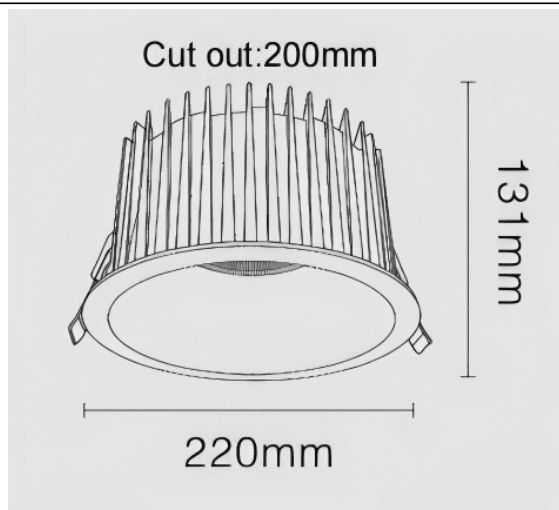

### NEW PERFORM-RA Smart

Downlight Lavov PERFORM de 60 W avec un angle de faisceau de 80°. Finition avec collerette et réflecteur blancs. Dimensions :  $\varnothing$  220 x H 131 mm. Flux lumineux total de 6 000 lm et efficacité lumineuse de 100 lm/W. Fabriqué en aluminium moulé sous pression. Driver DALI. Température de couleur : 3 000 K. UGR 19.

Code article	86.D122.5349.A1
Type de produit	Intérieurs
Catégorie	Spots Encastrés
Famille	NEW PERFORM
Sous-famille	NEW PERFORM-RA Smart
Pictograms	

#### Dimensions

Product dimensions (mm)  $\varnothing$ 220\*H131mm

#### Dessin technique

Produit	
Puissance système (W)	60
Flux lumineux utile (lm)	6000
Efficacité lumineuse (lm/W)	100
Angle de faisceau	80
Durée de vie	50000 h L80B10
IP	20
Finition	Garniture blanche et réflecteur blanc
U. G. R	19
Driver intégré	oui
Équipement	DALI Casambi ready
Flicker Free	oui
Source lumineuse	LED
Type de LED	SMD
Température de couleur (K)	3000
Uniformité chromatique (SDCM)	SDCM3
CRI	80