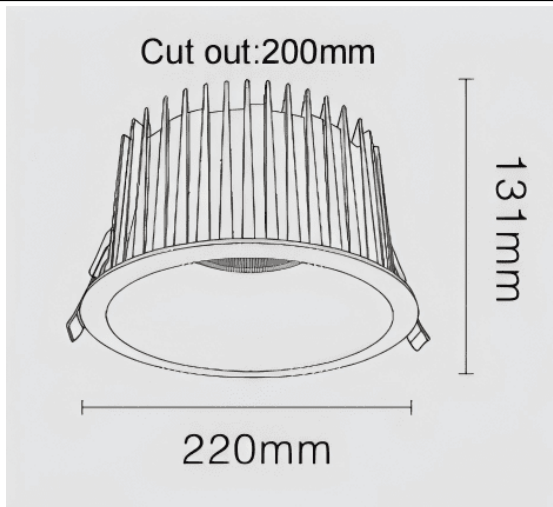

NEW PERFORM-RA Smart

Downlight Lavov PERFORM de 60 W avec un angle de faisceau de 80°. Finition avec anneau blanc et réflecteur noir. Dimensions : \varnothing 220 x H 131 mm. Flux lumineux total de 6 000 lm et efficacité lumineuse de 100 lm/W. Fabriqué en aluminium moulé sous pression. Driver DALI. Température de couleur : 4 000 K. UGR 19.

Dimensions	
Product dimensions (mm)	\varnothing 220*H131mm

Dessin technique

Code article	86.D122.5449.B1
Type de produit	Intérieurs
Catégorie	Spots Encastrés
Famille	NEW PERFORM
Sous-famille	NEW PERFORM-RA Smart
Pictograms	

Produit	
Puissance système (W)	60
Flux lumineux utile (lm)	6000
Efficacité lumineuse (lm/W)	100
Angle de faisceau	80
Durée de vie	50000 h L80B10
IP	20
Finition	Garniture blanche et réflecteur noir
U. G. R	19
Driver intégré	oui
Équipement	DALI Casambi ready
Flicker Free	oui
Source lumineuse	LED
Type de LED	SMD
Température de couleur (K)	4000
Uniformité chromatique (SDCM)	SDCM3
CRI	80