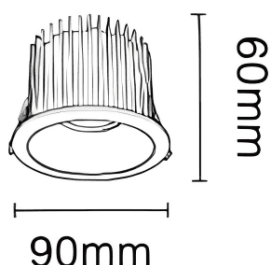

### NEW PERFORM-RB

Downlight Lavov de la nouvelle gamme PERFORM, d'une puissance de 15 W et d'un angle de faisceau de 60°. Finition avec collerette et réflecteur blancs. Dimensions :  $\varnothing 90 \times H60$  mm. Flux lumineux total de 1 500 lm et efficacité lumineuse de 100 lm/W. Fabriqué en aluminium moulé sous pression. Driver marche/arrêt. Température de couleur : 3 000 K. UGR 19.

#### Dimensions

Product dimensions (mm)  $\varnothing 90 \times H60$  mm

#### Dessin technique

Cut out: 75mm

Code article	86.D123.1331.A1
Type de produit	Intérieurs
Catégorie	Spots Encastrés
Famille	NEW PERFORM
Sous-famille	NEW PERFORM-RB
Pictograms	

Produit	
Puissance système (W)	15
Flux lumineux utile (lm)	1500
Efficacité lumineuse (lm/W)	100
Angle de faisceau	60
Durée de vie	50000 h L80B10
IP	20
Finition	Garniture blanche et réflecteur blanc
U. G. R	19
Driver intégré	oui
Équipement	ON/OFF
Flicker Free	oui
Source lumineuse	LED
Type de LED	COB
Température de couleur (K)	3000
Uniformité chromatique (SDCM)	SDCM3
CRI	80