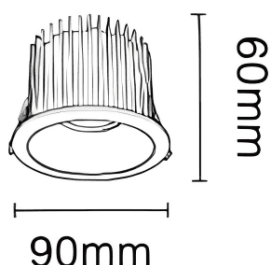

NEW PERFORM-RB

Downlight Lavov de la nouvelle gamme PERFORM, d'une puissance de 15 W et d'un angle de faisceau de 60°. Finition avec anneau et réflecteur blancs. Dimensions : \varnothing 90 x H 60 mm. Flux lumineux total de 1 500 lm et efficacité lumineuse de 100 lm/W. Fabriqué en aluminium moulé sous pression. Driver DALI. Température de couleur : 3 000 K. UGR 19.

Dimensions

Product dimensions (mm) \varnothing 90*H60mm

Dessin technique

Cut out: 75mm

Code article	86.D123.1333.A1
Type de produit	Intérieurs
Catégorie	Spots Encastrés
Famille	NEW PERFORM
Sous-famille	NEW PERFORM-RB
Pictograms	

Produit	
Puissance système (W)	15
Flux lumineux utile (lm)	1500
Efficacité lumineuse (lm/W)	100
Angle de faisceau	60
Durée de vie	50000 h L80B10
IP	20
Finition	Garniture blanche et réflecteur blanc
U. G. R	19
Driver intégré	oui
Équipement	DALI
Flicker Free	oui
Source lumineuse	LED
Type de LED	COB
Température de couleur (K)	3000
Uniformité chromatique (SDCM)	SDCM3
CRI	80