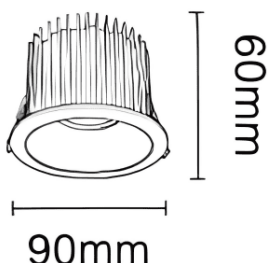

NEW PERFORM-RB

Downlight Lavov de la nouvelle gamme PERFORM, d'une puissance de 15 W et d'un angle de faisceau de 60°. Finition avec anneau blanc et réflecteur doré. Dimensions : $\varnothing 90 \times H60$ mm. Flux lumineux total de 1 500 lm et efficacité lumineuse de 100 lm/W. Fabriqué en aluminium moulé sous pression. Driver DALI. Température de couleur : 3 000 K. UGR 19.

Dimensions

Product dimensions (mm) $\varnothing 90 \times H60$ mm

Dessin technique

Cut out: 75mm

Code article	86.D123.1333.D1
Type de produit	Intérieurs
Catégorie	Spots Encastrés
Famille	NEW PERFORM
Sous-famille	NEW PERFORM-RB
Pictograms	

Produit	
Puissance système (W)	15
Flux lumineux utile (lm)	1500
Efficacité lumineuse (lm/W)	100
Angle de faisceau	60
Durée de vie	50000 h L80B10
IP	20
Finition	Garniture blanche et réflecteur doré
U. G. R	19
Driver intégré	oui
Équipement	DALI
Flicker Free	oui
Source lumineuse	LED
Type de LED	COB
Température de couleur (K)	3000
Uniformité chromatique (SDCM)	SDCM3
CRI	80