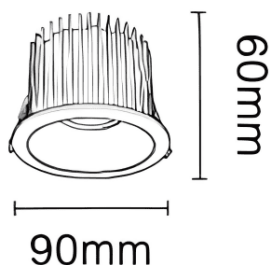

NEW PERFORM-RB Smart

Downlight Lavov PERFORM de 15 W avec un angle de faisceau de 60°. Finition avec collerette et réflecteur blancs. Dimensions : $\varnothing 90 \times H62$ mm. Flux lumineux total de 1 500 lm et efficacité lumineuse de 100 lm/W. Fabriqué en aluminium moulé sous pression. Driver DALI. Température de couleur : 3 000 K. UGR 19.

Dimensions

Product dimensions (mm) $\varnothing 90 \times H60$ mm

Dessin technique

Cut out: 75mm

Code article	86.D123.1339.A1
Type de produit	Intérieurs
Catégorie	Spots Encastrés
Famille	NEW PERFORM
Sous-famille	NEW PERFORM-RB Smart
Pictograms	

Produit	
Puissance système (W)	15
Flux lumineux utile (lm)	1500
Efficacité lumineuse (lm/W)	100
Angle de faisceau	60
Durée de vie	50000 h L80B10
IP	20
Finition	Garniture blanche et réflecteur blanc
U. G. R	19
Driver intégré	oui
Équipement	DALI Casambi ready
Flicker Free	oui
Source lumineuse	LED
Type de LED	COB
Température de couleur (K)	3000
Uniformité chromatique (SDCM)	SDCM3
CRI	80