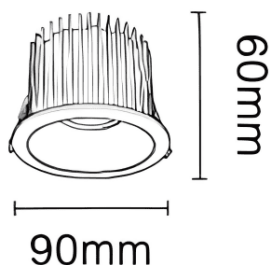

NEW PERFORM-RB Smart

Downlight Lavov PERFORM de 15 W avec un angle de faisceau de 60°. Finition avec collerette blanche et réflecteur chromé.

Dimensions : $\varnothing 90 \times H62$ mm. Flux lumineux total de 1 500 lm et efficacité lumineuse de 100 lm/W. Fabriqué en aluminium moulé sous pression. Driver DALI. Température de couleur : 3 000 K. UGR 19.

Dimensions

Product dimensions (mm) $\varnothing 90 * H60$ mm

Dessin technique

Cut out: 75mm

Code article	86.D123.1339.C1
Type de produit	Intérieurs
Catégorie	Spots Encastrés
Famille	NEW PERFORM
Sous-famille	NEW PERFORM-RB Smart
Pictograms	

Produit	
Puissance système (W)	15
Flux lumineux utile (lm)	1500
Efficacité lumineuse (lm/W)	100
Angle de faisceau	60
Durée de vie	50000 h L80B10
IP	20
Finition	Garniture blanche et réflecteur chromé
U. G. R	19
Driver intégré	oui
Équipement	DALI Casambi ready
Flicker Free	oui
Source lumineuse	LED
Type de LED	COB
Température de couleur (K)	3000
Uniformité chromatique (SDCM)	SDCM3
CRI	80