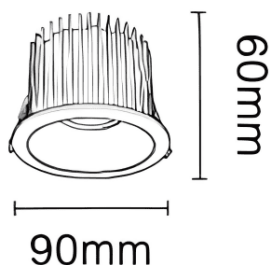

### NEW PERFORM-RB

Downlight Lavov de la nouvelle gamme PERFORM, d'une puissance de 15 W et d'un angle de faisceau de 80°. Finition avec anneau blanc et réflecteur chromé. Dimensions :  $\varnothing 90 \times H60$  mm. Flux lumineux total de 1 500 lm et efficacité lumineuse de 100 lm/W. Fabriqué en aluminium moulé sous pression. Driver marche/arrêt. Température de couleur : 3 000 K. UGR 19.

#### Dimensions

Product dimensions (mm)  $\varnothing 90 \times H60$  mm

#### Dessin technique

Cut out: 75mm

Code article	86.D123.1341.C1
Type de produit	Intérieurs
Catégorie	Spots Encastrés
Famille	NEW PERFORM
Sous-famille	NEW PERFORM-RB
Pictograms	

Produit	
Puissance système (W)	15
Flux lumineux utile (lm)	1500
Efficacité lumineuse (lm/W)	100
Angle de faisceau	80
Durée de vie	50000 h L80B10
IP	20
Finition	Garniture blanche et réflecteur chromé
U. G. R	19
Driver intégré	oui
Équipement	ON/OFF
Flicker Free	oui
Source lumineuse	LED
Type de LED	COB
Température de couleur (K)	3000
Uniformité chromatique (SDCM)	SDCM3
CRI	80