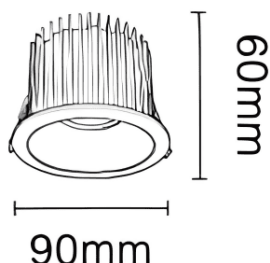

NEW PERFORM-RB

Downlight Lavov de la nouvelle gamme PERFORM, d'une puissance de 15 W et d'un angle de faisceau de 80°. Finition avec anneau blanc et réflecteur noir. Dimensions : \varnothing 90 x H 60 mm. Flux lumineux total de 1 500 lm et efficacité lumineuse de 100 lm/W. Fabriqué en aluminium moulé sous pression. Driver DALI. Température de couleur : 3 000 K. UGR 19.

Dimensions

Product dimensions (mm) \varnothing 90*H60mm

Dessin technique

Cut out: 75mm

Code article	86.D123.1343.B1
Type de produit	Intérieurs
Catégorie	Spots Encastrés
Famille	NEW PERFORM
Sous-famille	NEW PERFORM-RB
Pictograms	

Produit	
Puissance système (W)	15
Flux lumineux utile (lm)	1500
Efficacité lumineuse (lm/W)	100
Angle de faisceau	80
Durée de vie	50000 h L80B10
IP	20
Finition	Garniture blanche et réflecteur noir
U. G. R	19
Driver intégré	oui
Équipement	DALI
Flicker Free	oui
Source lumineuse	LED
Type de LED	COB
Température de couleur (K)	3000
Uniformité chromatique (SDCM)	SDCM3
CRI	80