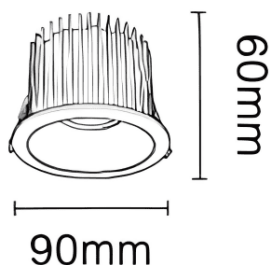

### NEW PERFORM-RB Smart

Downlight Lavov PERFORM de 15 W avec un angle de faisceau de 80°. Finition avec collerette et réflecteur blancs. Dimensions :  $\varnothing 90 \times H62$  mm. Flux lumineux total de 1 500 lm et efficacité lumineuse de 100 lm/W. Fabriqué en aluminium moulé sous pression. Driver DALI. Température de couleur : 3 000 K. UGR 19.

#### Dimensions

Product dimensions (mm)  $\varnothing 90 * H60$  mm

#### Dessin technique

Cut out: 75mm

Code article	86.D123.1349.A1
Type de produit	Intérieurs
Catégorie	Spots Encastrés
Famille	NEW PERFORM
Sous-famille	NEW PERFORM-RB Smart
Pictograms	

Produit	
Puissance système (W)	15
Flux lumineux utile (lm)	1500
Efficacité lumineuse (lm/W)	100
Angle de faisceau	80
Durée de vie	50000 h L80B10
IP	20
Finition	Garniture blanche et réflecteur blanc
U. G. R	19
Driver intégré	oui
Équipement	DALI Casambi ready
Flicker Free	oui
Source lumineuse	LED
Type de LED	COB
Température de couleur (K)	3000
Uniformité chromatique (SDCM)	SDCM3
CRI	80