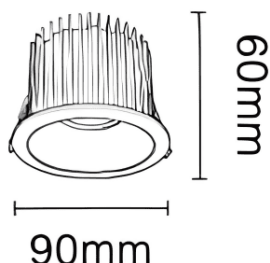

NEW PERFORM-RB Smart

Downlight Lavov PERFORM de 15 W avec un angle de faisceau de 80°. Finition avec anneau blanc et réflecteur noir. Dimensions : $\varnothing 90 \times H62$ mm. Flux lumineux total de 1 500 lm et efficacité lumineuse de 100 lm/W. Fabriqué en aluminium moulé sous pression. Driver DALI. Température de couleur : 3 000 K. UGR 19.

Dimensions

Product dimensions (mm) $\varnothing 90 \times H60$ mm

Dessin technique

Cut out: 75mm

Code article	86.D123.1349.B1
Type de produit	Intérieurs
Catégorie	Spots Encastrés
Famille	NEW PERFORM
Sous-famille	NEW PERFORM-RB Smart
Pictograms	

Produit	
Puissance système (W)	15
Flux lumineux utile (lm)	1500
Efficacité lumineuse (lm/W)	100
Angle de faisceau	80
Durée de vie	50000 h L80B10
IP	20
Finition	Garniture blanche et réflecteur noir
U. G. R	19
Driver intégré	oui
Équipement	DALI Casambi ready
Flicker Free	oui
Source lumineuse	LED
Type de LED	COB
Température de couleur (K)	3000
Uniformité chromatique (SDCM)	SDCM3
CRI	80