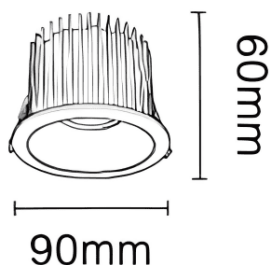

NEW PERFORM-RB Smart

Downlight Lavov PERFORM de 15 W avec un angle de faisceau de 80°. Finition avec collerette blanche et réflecteur chromé.

Dimensions : $\varnothing 90 \times H62$ mm. Flux lumineux total de 1 500 lm et efficacité lumineuse de 100 lm/W. Fabriqué en aluminium moulé sous pression. Driver DALI. Température de couleur : 3 000 K. UGR 19.

Dimensions

Product dimensions (mm) $\varnothing 90 * H60$ mm

Dessin technique

Cut out: 75mm

Code article	86.D123.1349.C1
Type de produit	Intérieurs
Catégorie	Spots Encastrés
Famille	NEW PERFORM
Sous-famille	NEW PERFORM-RB Smart
Pictograms	

Produit	
Puissance système (W)	15
Flux lumineux utile (lm)	1500
Efficacité lumineuse (lm/W)	100
Angle de faisceau	80
Durée de vie	50000 h L80B10
IP	20
Finition	Garniture blanche et réflecteur chromé
U. G. R	19
Driver intégré	oui
Équipement	DALI Casambi ready
Flicker Free	oui
Source lumineuse	LED
Type de LED	COB
Température de couleur (K)	3000
Uniformité chromatique (SDCM)	SDCM3
CRI	80