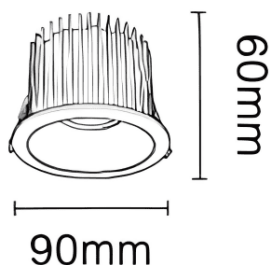

NEW PERFORM-RB Smart

Downlight Lavov PERFORM de 15 W avec un angle de faisceau de 80°. Finition avec anneau blanc et réflecteur doré. Dimensions : $\varnothing 90 \times H62$ mm. Flux lumineux total de 1 500 lm et efficacité lumineuse de 100 lm/W. Fabriqué en aluminium moulé sous pression. Driver DALI. Température de couleur : 3 000 K. UGR 19.

Dimensions

Product dimensions (mm) $\varnothing 90 \times H60$ mm

Dessin technique

Cut out: 75mm

Code article	86.D123.1349.D1
Type de produit	Intérieurs
Catégorie	Spots Encastrés
Famille	NEW PERFORM
Sous-famille	NEW PERFORM-RB Smart
Pictograms	

Produit	
Puissance système (W)	15
Flux lumineux utile (lm)	1500
Efficacité lumineuse (lm/W)	100
Angle de faisceau	80
Durée de vie	50000 h L80B10
IP	20
Finition	Garniture blanche et réflecteur doré
U. G. R	19
Driver intégré	oui
Équipement	DALI Casambi ready
Flicker Free	oui
Source lumineuse	LED
Type de LED	COB
Température de couleur (K)	3000
Uniformité chromatique (SDCM)	SDCM3
CRI	80