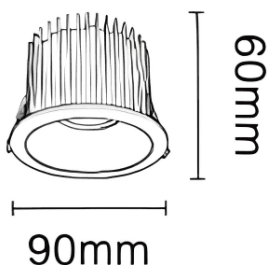

NEW PERFORM-RB Smart

Downlight Lavov PERFORM de 15 W avec un angle de faisceau de 60°. Finition avec collerette blanche et réflecteur chromé.

Dimensions : $\varnothing 90 \times H62$ mm. Flux lumineux total de 1 500 lm et efficacité lumineuse de 100 lm/W. Fabriqué en aluminium moulé sous pression. Driver DALI. Température de couleur : 4 000 K.

UGR 19.

Dimensions

Product dimensions (mm) $\varnothing 90 * H60$ mm

Dessin technique

Cut out: 75mm

Code article	86.D123.1439.C1
Type de produit	Intérieurs
Catégorie	Spots Encastrés
Famille	NEW PERFORM
Sous-famille	NEW PERFORM-RB Smart
Pictograms	

Produit	
Puissance système (W)	15
Flux lumineux utile (lm)	1500
Efficacité lumineuse (lm/W)	100
Angle de faisceau	60
Durée de vie	50000 h L80B10
IP	20
Finition	Garniture blanche et réflecteur chromé
U. G. R	19
Driver intégré	oui
Équipement	DALI Casambi ready
Flicker Free	oui
Source lumineuse	LED
Type de LED	COB
Température de couleur (K)	4000
Uniformité chromatique (SDCM)	SDCM3
CRI	80