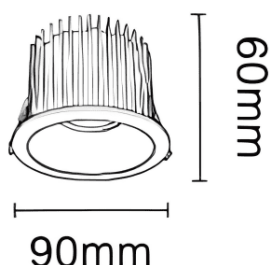

NEW PERFORM-RB

Downlight Lavov de la nouvelle gamme PERFORM, d'une puissance de 15 W et d'un angle de faisceau de 80°. Finition avec anneau blanc et réflecteur noir. Dimensions : \varnothing 90 x H 60 mm. Flux lumineux total de 1 500 lm et efficacité lumineuse de 100 lm/W. Fabriqué en aluminium moulé sous pression. Driver marche/arrêt. Température de couleur : 4 000 K. UGR 19.

Code article	86.D123.1441.B1
Type de produit	Intérieurs
Catégorie	Spots Encastrés
Famille	NEW PERFORM
Sous-famille	NEW PERFORM-RB
Pictograms	

Dimensions

Product dimensions (mm) \varnothing 90*H60mm

Dessin technique

Cut out: 75mm

Produit	
Puissance système (W)	15
Flux lumineux utile (lm)	1500
Efficacité lumineuse (lm/W)	100
Angle de faisceau	80
Durée de vie	50000 h L80B10
IP	20
Finition	Garniture blanche et réflecteur noir
U. G. R	19
Driver intégré	oui
Équipement	ON/OFF
Flicker Free	oui
Source lumineuse	LED
Type de LED	COB
Température de couleur (K)	4000
Uniformité chromatique (SDCM)	SDCM3
CRI	80