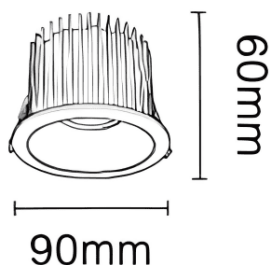

NEW PERFORM-RB

Downlight Lavov de la nouvelle gamme PERFORM, d'une puissance de 15 W et d'un angle de faisceau de 80°. Finition avec anneau blanc et réflecteur doré. Dimensions : $\varnothing 90 \times H60$ mm. Flux lumineux total de 1 500 lm et efficacité lumineuse de 100 lm/W. Fabriqué en aluminium moulé sous pression. Driver marche/arrêt. Température de couleur : 4 000 K. UGR 19.

Dimensions

Product dimensions (mm) $\varnothing 90 \times H60$ mm

Dessin technique

Cut out: 75mm

Code article	86.D123.1441.D1
Type de produit	Intérieurs
Catégorie	Spots Encastrés
Famille	NEW PERFORM
Sous-famille	NEW PERFORM-RB
Pictograms	

Produit	
Puissance système (W)	15
Flux lumineux utile (lm)	1500
Efficacité lumineuse (lm/W)	100
Angle de faisceau	80
Durée de vie	50000 h L80B10
IP	20
Finition	Garniture blanche et réflecteur doré
U. G. R	19
Driver intégré	oui
Équipement	ON/OFF
Flicker Free	oui
Source lumineuse	LED
Type de LED	COB
Température de couleur (K)	4000
Uniformité chromatique (SDCM)	SDCM3
CRI	80