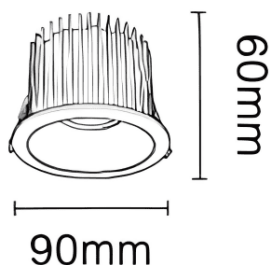

NEW PERFORM-RB Smart

Downlight Lavov PERFORM de 15 W avec un angle de faisceau de 80°. Finition avec collerette et réflecteur blancs. Dimensions : $\varnothing 90 \times H62$ mm. Flux lumineux total de 1 500 lm et efficacité lumineuse de 100 lm/W. Fabriqué en aluminium moulé sous pression. Driver DALI. Température de couleur : 4 000 K. UGR 19.

Dimensions

Product dimensions (mm) $\varnothing 90 \times H60$ mm

Dessin technique

Cut out: 75mm

Code article	86.D123.1449.A1
Type de produit	Intérieurs
Catégorie	Spots Encastrés
Famille	NEW PERFORM
Sous-famille	NEW PERFORM-RB Smart
Pictograms	

Produit	
Puissance système (W)	15
Flux lumineux utile (lm)	1500
Efficacité lumineuse (lm/W)	100
Angle de faisceau	80
Durée de vie	50000 h L80B10
IP	20
Finition	Garniture blanche et réflecteur blanc
U. G. R	19
Driver intégré	oui
Équipement	DALI Casambi ready
Flicker Free	oui
Source lumineuse	LED
Type de LED	COB
Température de couleur (K)	4000
Uniformité chromatique (SDCM)	SDCM3
CRI	80