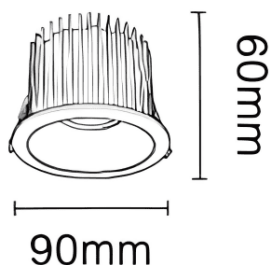

### NEW PERFORM-RB Smart

Downlight Lavov PERFORM de 15 W avec un angle de faisceau de 80°. Finition avec collerette blanche et réflecteur chromé.

Dimensions :  $\varnothing 90 \times H62$  mm. Flux lumineux total de 1 500 lm et efficacité lumineuse de 100 lm/W. Fabriqué en aluminium moulé sous pression. Driver DALI. Température de couleur : 4 000 K. UGR 19.

#### Dimensions

Product dimensions (mm)  $\varnothing 90 * H60$  mm

#### Dessin technique

Cut out: 75mm

Code article	86.D123.1449.C1
Type de produit	Intérieurs
Catégorie	Spots Encastrés
Famille	NEW PERFORM
Sous-famille	NEW PERFORM-RB Smart
Pictograms	

Produit	
Puissance système (W)	15
Flux lumineux utile (lm)	1500
Efficacité lumineuse (lm/W)	100
Angle de faisceau	80
Durée de vie	50000 h L80B10
IP	20
Finition	Garniture blanche et réflecteur chromé
U. G. R	19
Driver intégré	oui
Équipement	DALI Casambi ready
Flicker Free	oui
Source lumineuse	LED
Type de LED	COB
Température de couleur (K)	4000
Uniformité chromatique (SDCM)	SDCM3
CRI	80