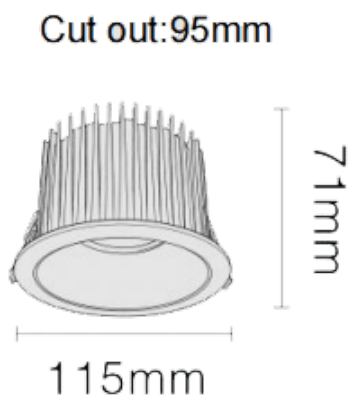

NEW PERFORM-RB

Downlight Lavov de la nouvelle gamme PERFORM, d'une puissance de 25 W et d'un angle de faisceau de 60°. Finition avec anneau et réflecteur blancs. Dimensions : \varnothing 115 mm x H 71 mm. Flux lumineux total de 2 500 lm et efficacité lumineuse de 100 lm/W. Fabriqué en aluminium moulé sous pression. Driver marche/arrêt. Température de couleur : 3 000 K. UGR 19.

Code article	86.D123.2331.A1
Type de produit	Intérieurs
Catégorie	Spots Encastrés
Famille	NEW PERFORM
Sous-famille	NEW PERFORM-RB
Pictograms	

Dimensions

Product dimensions (mm) \varnothing 115*H71mm

Dessin technique

Produit	
Puissance système (W)	25
Flux lumineux utile (lm)	2500
Efficacité lumineuse (lm/W)	100
Angle de faisceau	60
Durée de vie	50000 h L80B10
IP	20
Finition	Garniture blanche et réflecteur blanc
U. G. R	19
Driver intégré	oui
Équipement	ON/OFF
Flicker Free	oui
Source lumineuse	LED
Type de LED	COB
Température de couleur (K)	3000
Uniformité chromatique (SDCM)	SDCM3
CRI	80