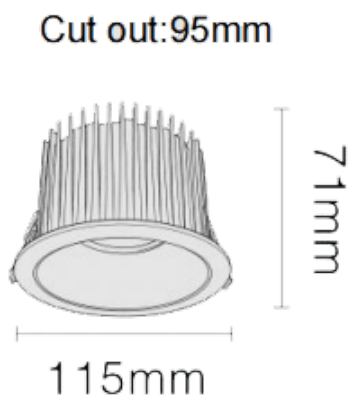

### NEW PERFORM-RB

Downlight Lavov de la nouvelle gamme PERFORM, d'une puissance de 25 W et d'un angle de faisceau de 60°. Finition avec anneau blanc et réflecteur noir. Dimensions :  $\varnothing$  115 mm x H 71 mm. Flux lumineux total de 2 500 lm et efficacité lumineuse de 100 lm/W. Fabriqué en aluminium moulé sous pression. Driver marche/arrêt. Température de couleur : 3 000 K. UGR 19.

Code article	86.D123.2331.B1
Type de produit	Intérieurs
Catégorie	Spots Encastrés
Famille	NEW PERFORM
Sous-famille	NEW PERFORM-RB
Pictograms	

#### Dimensions

Product dimensions (mm)  $\varnothing$ 115\*H71mm

#### Dessin technique

Produit	
Puissance système (W)	25
Flux lumineux utile (lm)	2500
Efficacité lumineuse (lm/W)	100
Angle de faisceau	60
Durée de vie	50000 h L80B10
IP	20
Finition	Garniture blanche et réflecteur noir
U. G. R	19
Driver intégré	oui
Équipement	ON/OFF
Flicker Free	oui
Source lumineuse	LED
Type de LED	COB
Température de couleur (K)	3000
Uniformité chromatique (SDCM)	SDCM3
CRI	80