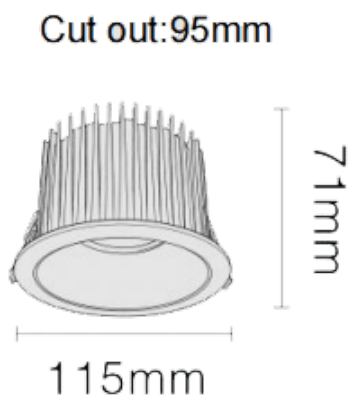

NEW PERFORM-RB

Downlight Lavov de la nouvelle gamme PERFORM, d'une puissance de 25 W et d'un angle de faisceau de 60°. Finition avec anneau blanc et réflecteur doré. Dimensions : \varnothing 115 x H 71 mm. Flux lumineux total de 2 500 lm et efficacité lumineuse de 100 lm/W. Fabriqué en aluminium moulé sous pression. Driver DALI. Température de couleur : 3 000 K. UGR 19.

Code article	86.D123.2333.D1
Type de produit	Intérieurs
Catégorie	Spots Encastrés
Famille	NEW PERFORM
Sous-famille	NEW PERFORM-RB
Pictograms	

Dimensions

Product dimensions (mm) \varnothing 115*H71mm

Dessin technique

Produit	
Puissance système (W)	25
Flux lumineux utile (lm)	2500
Efficacité lumineuse (lm/W)	100
Angle de faisceau	60
Durée de vie	50000 h L80B10
IP	20
Finition	Garniture blanche et réflecteur doré
U. G. R	19
Driver intégré	oui
Équipement	DALI
Flicker Free	oui
Source lumineuse	LED
Type de LED	COB
Température de couleur (K)	3000
Uniformité chromatique (SDCM)	SDCM3
CRI	80