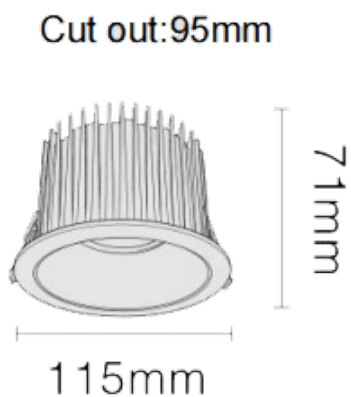

NEW PERFORM-RB

Downlight Lavov de la nouvelle gamme PERFORM, d'une puissance de 25 W et d'un angle de faisceau de 80°. Finition avec collerette et réflecteur blancs. Dimensions : \varnothing 115 × H 71 mm. Flux lumineux total de 2 500 lm et efficacité lumineuse de 100 lm/W. Fabriqué en aluminium moulé sous pression. Driver marche/arrêt. Température de couleur : 3 000 K. UGR 19.

Dimensions

Product dimensions (mm) \varnothing 115*H71mm

Dessin technique

Code article	86.D123.2341.A1
Type de produit	Intérieurs
Catégorie	Spots Encastrés
Famille	NEW PERFORM
Sous-famille	NEW PERFORM-RB
Pictograms	

Produit	
Puissance système (W)	25
Flux lumineux utile (lm)	2500
Efficacité lumineuse (lm/W)	100
Angle de faisceau	80
Durée de vie	50000 h L80B10
IP	20
Finition	Garniture blanche et réflecteur blanc
U. G. R	19
Driver intégré	oui
Équipement	ON/OFF
Flicker Free	oui
Source lumineuse	LED
Type de LED	COB
Température de couleur (K)	3000
Uniformité chromatique (SDCM)	SDCM3
CRI	80