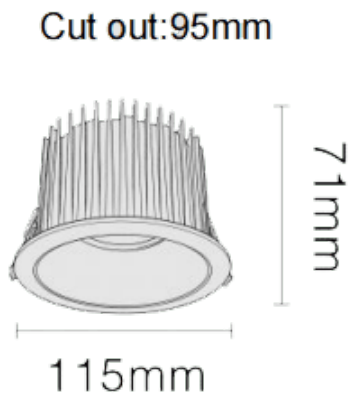

### NEW PERFORM-RB

Downlight Lavov de la nouvelle gamme PERFORM, d'une puissance de 25 W et d'un angle de faisceau de 80°. Finition avec anneau blanc et réflecteur noir. Dimensions :  $\varnothing$  115 x H 71 mm. Flux lumineux total de 2 500 lm et efficacité lumineuse de 100 lm/W. Fabriqué en aluminium moulé sous pression. Driver marche/arrêt. Température de couleur : 3 000 K. UGR 19.

Dimensions	
Product dimensions (mm)	$\varnothing$ 115*H71mm
Dessin technique	

Code article	86.D123.2341.B1
Type de produit	Intérieurs
Catégorie	Spots Encastrés
Famille	NEW PERFORM
Sous-famille	NEW PERFORM-RB
Pictograms	

Produit	
Puissance système (W)	25
Flux lumineux utile (lm)	2500
Efficacité lumineuse (lm/W)	100
Angle de faisceau	80
Durée de vie	50000 h L80B10
IP	20
Finition	Garniture blanche et réflecteur noir
U. G. R	19
Driver intégré	oui
Équipement	ON/OFF
Flicker Free	oui
Source lumineuse	LED
Type de LED	COB
Température de couleur (K)	3000
Uniformité chromatique (SDCM)	SDCM3
CRI	80