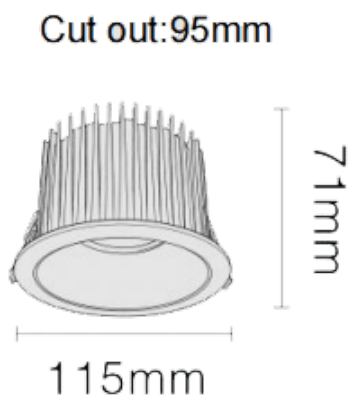

NEW PERFORM-RB

Downlight Lavov de la nouvelle gamme PERFORM, d'une puissance de 25 W et d'un angle de faisceau de 80°. Finition avec anneau blanc et réflecteur chromé. Dimensions : \varnothing 115 mm x H 71 mm. Flux lumineux total de 2 500 lm et efficacité lumineuse de 100 lm/W. Fabriqué en aluminium moulé sous pression. Driver marche/arrêt. Température de couleur : 3 000 K. UGR 19.

Code article	86.D123.2341.C1
Type de produit	Intérieurs
Catégorie	Spots Encastrés
Famille	NEW PERFORM
Sous-famille	NEW PERFORM-RB
Pictograms	

Dimensions

Product dimensions (mm) \varnothing 115*H71mm

Dessin technique

Produit	
Puissance système (W)	25
Flux lumineux utile (lm)	2500
Efficacité lumineuse (lm/W)	100
Angle de faisceau	80
Durée de vie	50000 h L80B10
IP	20
Finition	Garniture blanche et réflecteur chromé
U. G. R	19
Driver intégré	oui
Équipement	ON/OFF
Flicker Free	oui
Source lumineuse	LED
Type de LED	COB
Température de couleur (K)	3000
Uniformité chromatique (SDCM)	SDCM3
CRI	80